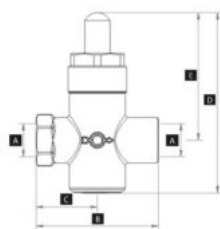

Rubinetti Portamanometro

SKU	MODELLO	PREZZO
00000006921	RUBINETTO PORTAMANOMETRO A PULSANTE - Ø 3/8" FF	€18.8 IVA ESCLUSA
00000006922	RUBINETTO PORTAMANOMETRO A PULSANTE - Ø 1/2" FF	€20.25 IVA ESCLUSA
00000R02978	RUBINETTO PORTAMANOMETRO CON FLANGIA - Ø 1/4" FM	€16.2 IVA ESCLUSA
00000R02979	RUBINETTO PORTAMANOMETRO CON FLANGIA - Ø 3/8" FM	€22.2 IVA ESCLUSA
00000R02980	RUBINETTO PORTAMANOMETRO CON FLANGIA - Ø 1/2" FM	€25.2 IVA ESCLUSA
00000006935	RUBINETTO A PULSANTE PORTAMANOMETRO - Ø 1/2" MF	€32.8 IVA ESCLUSA
00000006937	RUBINETTO A PULSANTE PORTAMANOMETRO - Ø 1/4" MF	€28.6 IVA ESCLUSA
00000006938	RUBINETTO A SPILLO IN ACCIAIO - Ø 1/2" MF	€29.4 IVA ESCLUSA
00000006939	RUBINETTO A SPILLO IN ACCIAIO - Ø 1/4" MF	€25.2 IVA ESCLUSA