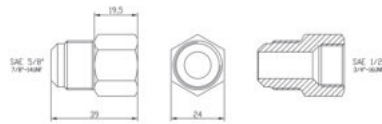

Cataloghi e Prodotti > Condizionamento > Raccorderia in Rame e Ottone > **Raccordi Ottone - MF Dritti**

RACCORDI OTTONE - MF DRITTI

Per tubi in rame

Informazioni sul prodotto

Raccordi in ottone MF dritti, in pollici per tubi in rame.

Caratteristiche Tecniche

<i>SKU RACCORDO</i>	<i>DIMENSIONI</i>
11304	M 3/8" X F 1/4" SAE
11360	MF 1/4" X 1/4" SAE
11361	MF 3/8" X 3/8" SAE
11362	MF 1/2" X 1/2" SAE
11365	M 1/4" X F 3/8" SAE
11366	M 3/8" X F 1/2" SAE
11367	M 1/2" X F 3/8" SAE
11368	M 5/8" X F 1/2" SAE
11369	M 1/2" X F 5/8" SAE

SKU	MODELLO	PREZZO
00000011304	RACCORDO - M 3/8"XF 1/4" SAE - 10 PZ.	€5.75 IVA ESCLUSA

Raccordi Ottone - MF Dritti

SKU	MODELLO	PREZZO
00000011360	RACCORDO - MF 1/4"X1/4" SAE - 10 PZ.	€6.85 IVA ESCLUSA
00000011361	RACCORDO - MF 3/8"X3/8" SAE - 10 PZ.	€7.6 IVA ESCLUSA
00000011362	RACCORDO - MF 1/2"X1/2" SAE - 10 PZ.	€10.0 IVA ESCLUSA
00000011365	RACCORDO - M 1/4"XF 3/8" SAE - 10 PZ.	€7.15 IVA ESCLUSA
00000011366	RACCORDO - M 3/8"XF 1/2" SAE - 10 PZ.	€6.5 IVA ESCLUSA
00000011367	RACCORDO - M 1/2"XF 3/8" SAE - 10 PZ.	€5.6 IVA ESCLUSA
00000011368	RACCORDO - M 5/8"XF 1/2" SAE - 10 PZ.	€9.35 IVA ESCLUSA
00000011369	RACCORDO - M 1/2"XF 5/8" SAE - 10 PZ.	€12.6 IVA ESCLUSA

Sku 11360

Sku 11365

Raccordi Ottone - MF Dritti

Sku 11366

Sku 11367

Sku 11368

Sku 11369