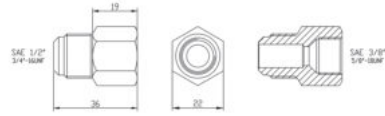

Cataloghi e Prodotti > Condizionamento > Raccorderia in Rame e Ottone > **Raccordi Ottone - MF Dritti**

RACCORDI OTTONE - MF DRITTI

Per tubi in rame

Informazioni sul prodotto

Raccordi in ottone MF dritti, in pollici per tubi in rame.

Caratteristiche Tecniche

<i>SKU RACCORDO</i>	<i>DIMENSIONI</i>
11304	M 3/8" X F 1/4" SAE
11360	MF 1/4" X 1/4" SAE
11361	MF 3/8" X 3/8" SAE
11362	MF 1/2" X 1/2" SAE
11365	M 1/4" X F 3/8" SAE
11366	M 3/8" X F 1/2" SAE
11367	M 1/2" X F 3/8" SAE
11368	M 5/8" X F 1/2" SAE
11369	M 1/2" X F 5/8" SAE

SKU	MODELLO	PREZZO
00000011304	RACCORDO - M 3/8"XF 1/4" SAE - 10 PZ.	€5.75 IVA ESCLUSA

Raccordi Ottone - MF Dritti

SKU	MODELLO	PREZZO
00000011360	RACCORDO - MF 1/4"X1/4" SAE - 10 PZ.	€6.85 IVA ESCLUSA
00000011361	RACCORDO - MF 3/8"X3/8" SAE - 10 PZ.	€7.6 IVA ESCLUSA
00000011362	RACCORDO - MF 1/2"X1/2" SAE - 10 PZ.	€10.0 IVA ESCLUSA
00000011365	RACCORDO - M 1/4"XF 3/8" SAE - 10 PZ.	€7.15 IVA ESCLUSA
00000011366	RACCORDO - M 3/8"XF 1/2" SAE - 10 PZ.	€6.5 IVA ESCLUSA
00000011367	RACCORDO - M 1/2"XF 3/8" SAE - 10 PZ.	€5.6 IVA ESCLUSA
00000011368	RACCORDO - M 5/8"XF 1/2" SAE - 10 PZ.	€9.35 IVA ESCLUSA
00000011369	RACCORDO - M 1/2"XF 5/8" SAE - 10 PZ.	€12.6 IVA ESCLUSA

Sku 11360

Sku 11365

Raccordi Ottone - MF Dritti

Sku 11366

Sku 11367

Sku 11368

Sku 11369