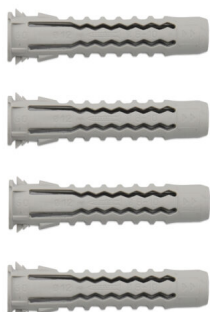

Coppia di Staffe "STAR"