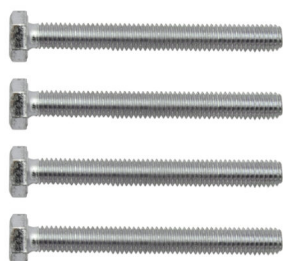

Coppia di Staffe "STAR"