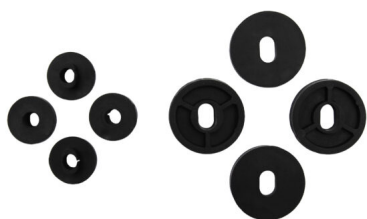

Coppia di Staffe "STAR"