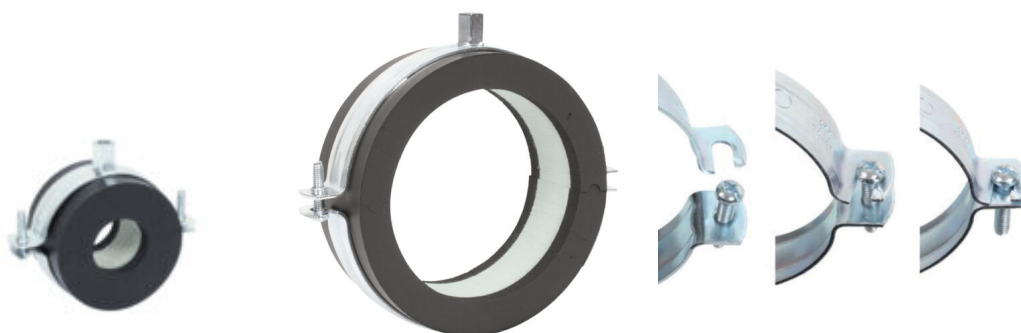

Collari

SKU	MODELLO	PREZZO
00000012330	COLLARE - 19 X 48 MM	€34.2 IVA ESCLUSA
00000012331	COLLARE - 19 X 54 MM	€28.45 IVA ESCLUSA
00000012332	COLLARE - 19 X 60 MM	€40.75 IVA ESCLUSA
00000012333	COLLARE - 19 X 64 MM	€14.85 IVA ESCLUSA
00000012334	COLLARE - 19 X 70 MM	€19.15 IVA ESCLUSA
00000012335	COLLARE - 19 X 76 MM	€50.4 IVA ESCLUSA
00000012336	COLLARE - 19 X 89 MM	€44.1 IVA ESCLUSA
00000012337	COLLARE - 19 X 102 MM	€24.8 IVA ESCLUSA
00000012338	COLLARE - 19 X 108 MM	€24.8 IVA ESCLUSA
00000012339	COLLARE - 19 X 114 MM	€80.0 IVA ESCLUSA
00000012340	COLLARE - 19 X 133 MM	€45.65 IVA ESCLUSA
00000012341	COLLARE - 19 X 139 MM	€47.15 IVA ESCLUSA
00000012342	COLLARE - 19 X 159 MM	€51.75 IVA ESCLUSA
00000012344	COLLARE - 19 X 219 MM	€117.6 IVA ESCLUSA
00000012343	COLLARE 19 X 168 MM	€113.2 IVA ESCLUSA